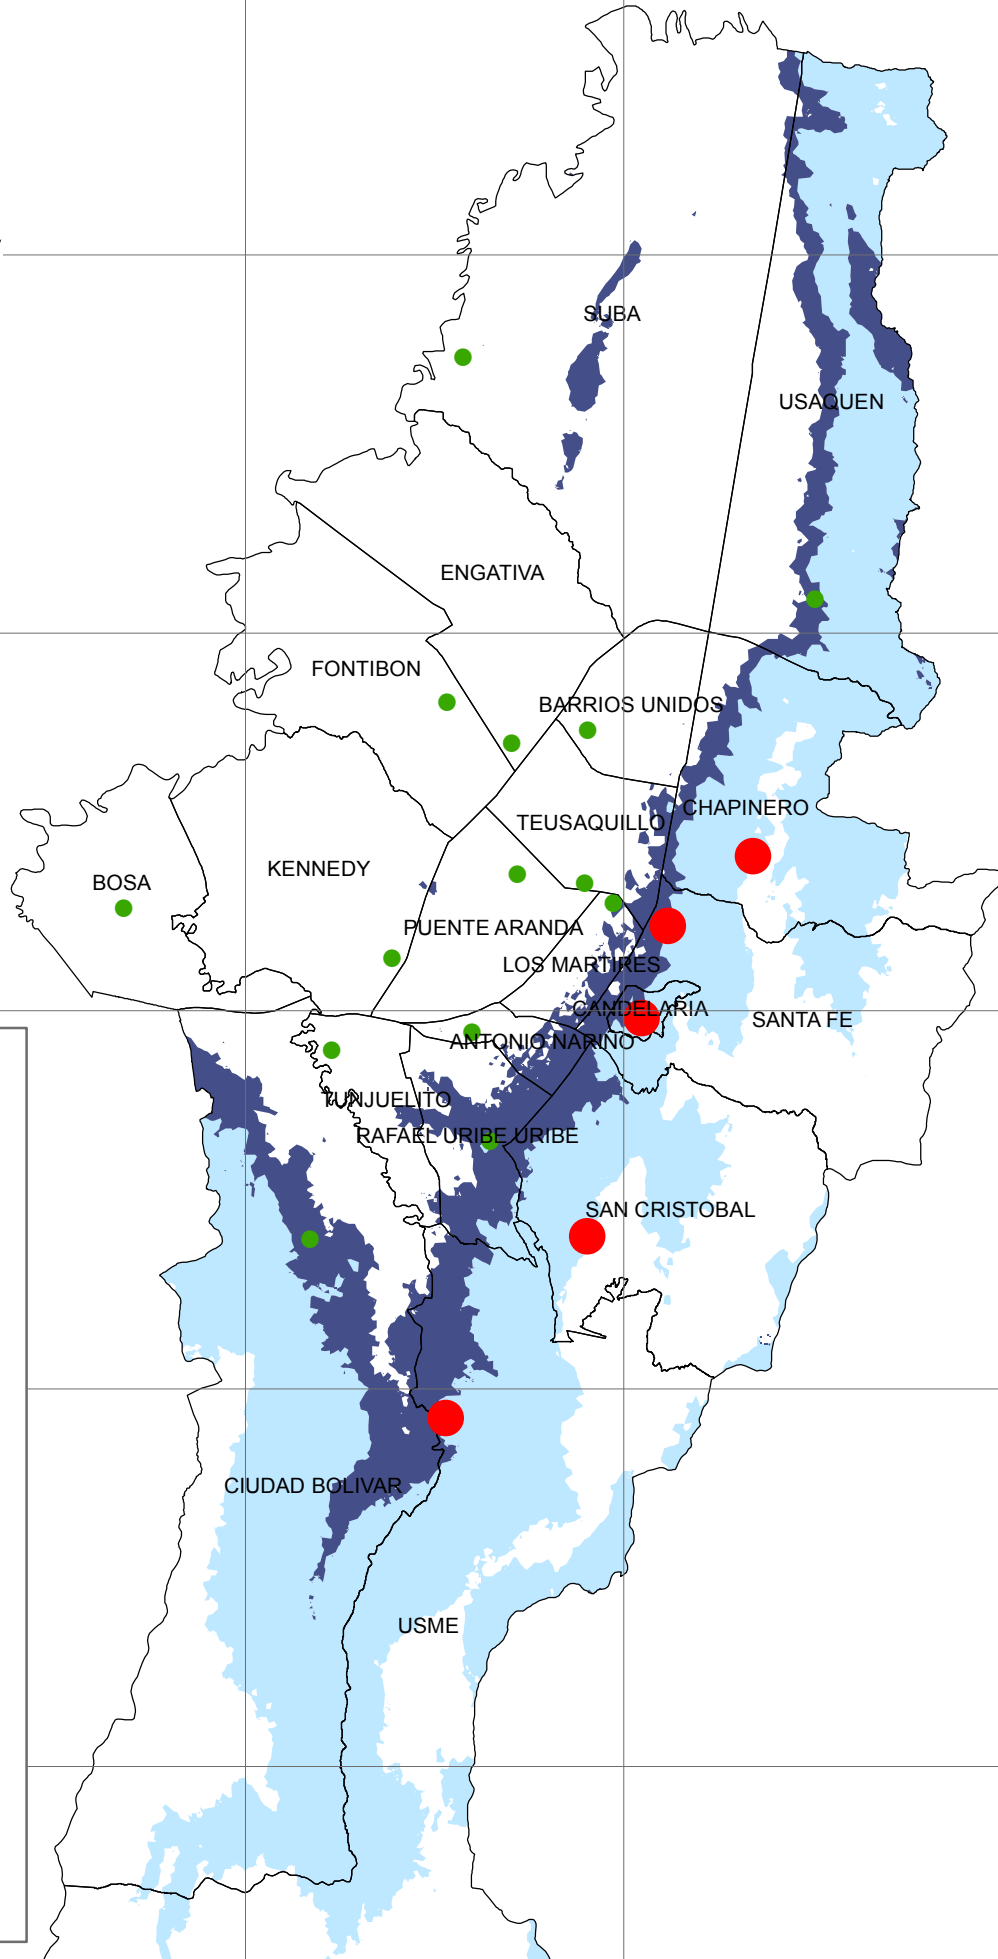

980000

990000

1000000

1010000

1020000

1010000

1000000

990000

980000

**ALCALDÍA MAYOR DE BOGOTÁ**

**Jardín Botánico José Celestino Mutis**

**JARDÍN BOTÁNICO JOSÉ CELESTINO MUTIS**

MAPA DE TEMPERATURA HUERTAS URBANAS BOGOTÁ D.C. ESTUDIO DE DIVERSIDAD VEGETAL Febrero 2018

SUBDIRECCIÓN TÉCNICA OPERATIVA PROYECTO DE AGRICULTURA URBANA

ELABORADO POR:  
YUDY ANDREA ORTEGÓN BERMÚDEZ PASANTE UNIVERSITARIO  
Universidad de Cundinamarca  
yudy.andrea.ortegon@gmail.com  
OFICINA DE AGRICULTURA URBANA