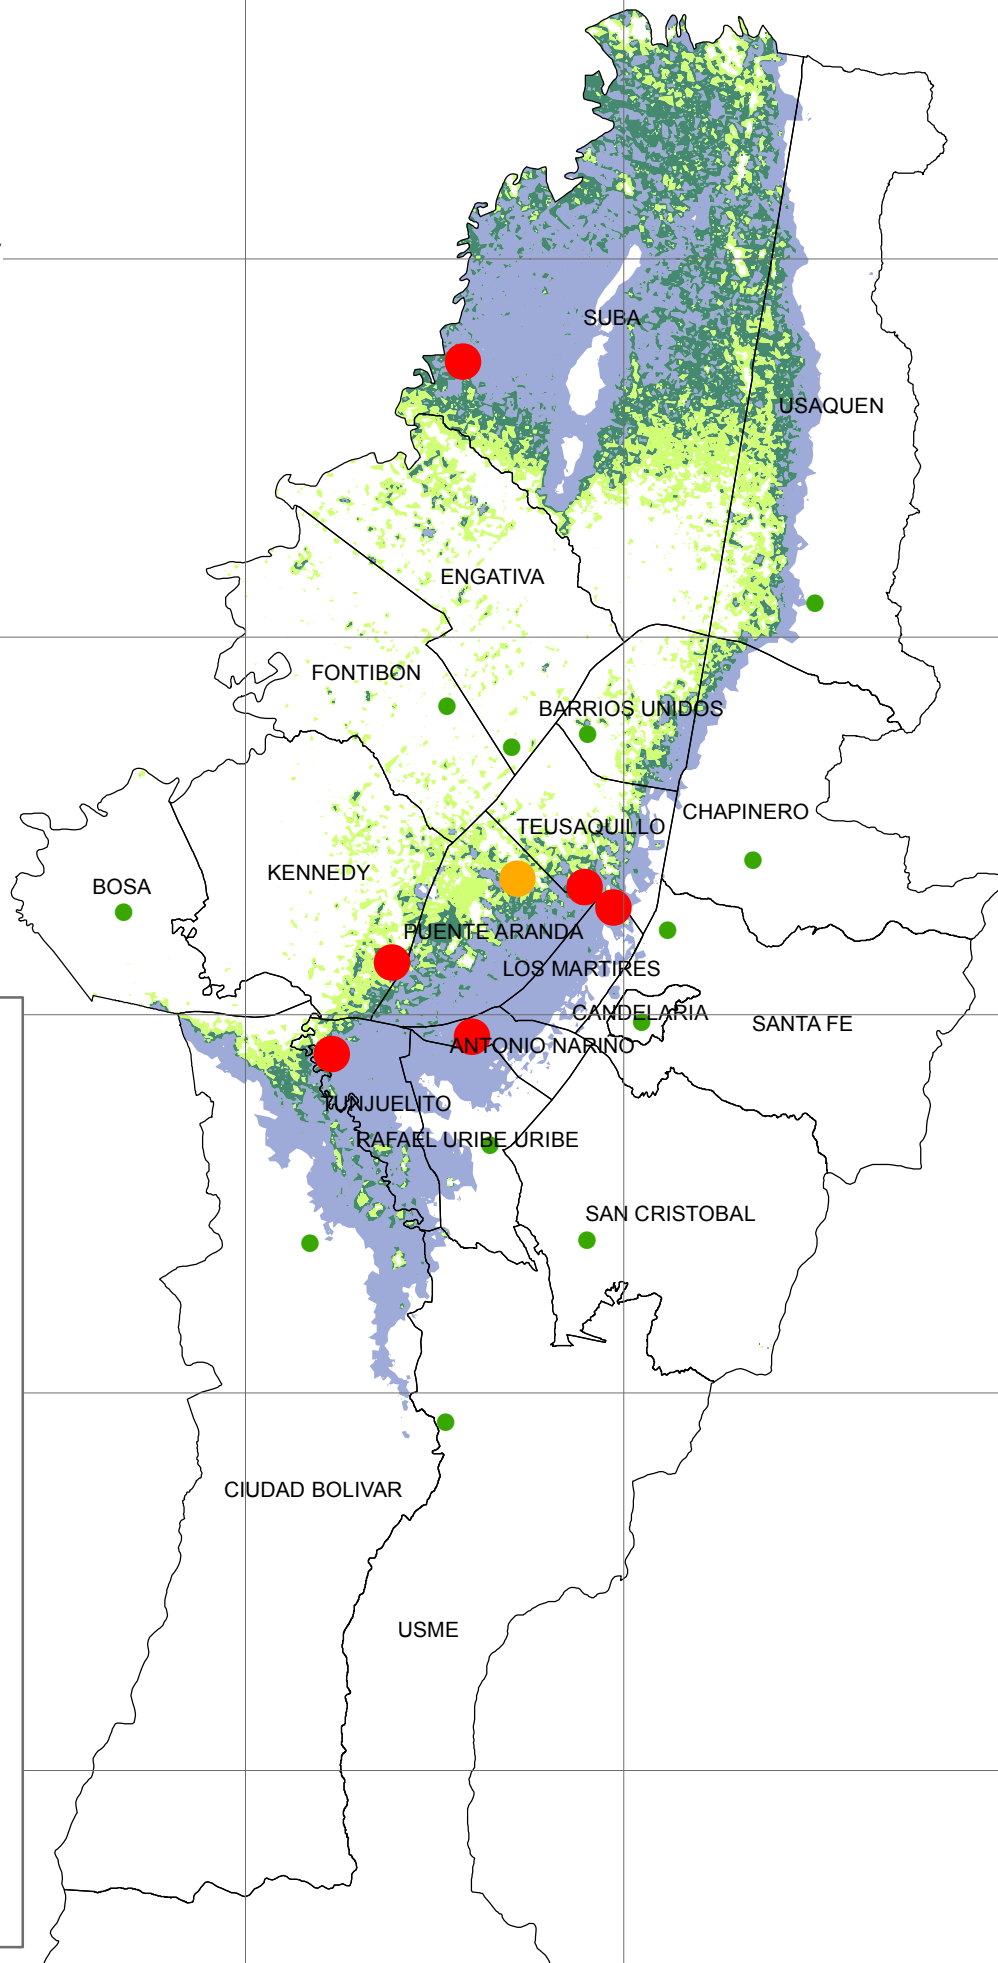

980000

990000

1000000

1010000

1020000

1010000

1000000

990000

980000

ALCALDÍA MAYOR DE BOGOTÁ

Jardín Botánico de Bogotá
José Celestino Mutis

**JARDÍN BOTÁNICO
JOSÉ CELESTINO MUTIS**

MAPA DE TEMPERATURA
HUERTAS URBANAS BOGOTÁ D.C
ESTUDIO DE DIVERSIDAD VEGETAL
Febrero 2018

SUBDIRECCIÓN TÉCNICA OPERATIVA
PROYECTO DE AGRICULTURA URBANA

ELABORADO POR:
YUDY ANDREA ORTEGÓN BERMÚDEZ
PASANTE UNIVERSITARIO
Universidad de Cundinamarca
yudy.andrea.ortegon@gmail.com
OFICINA DE AGRICULTURA URBANA