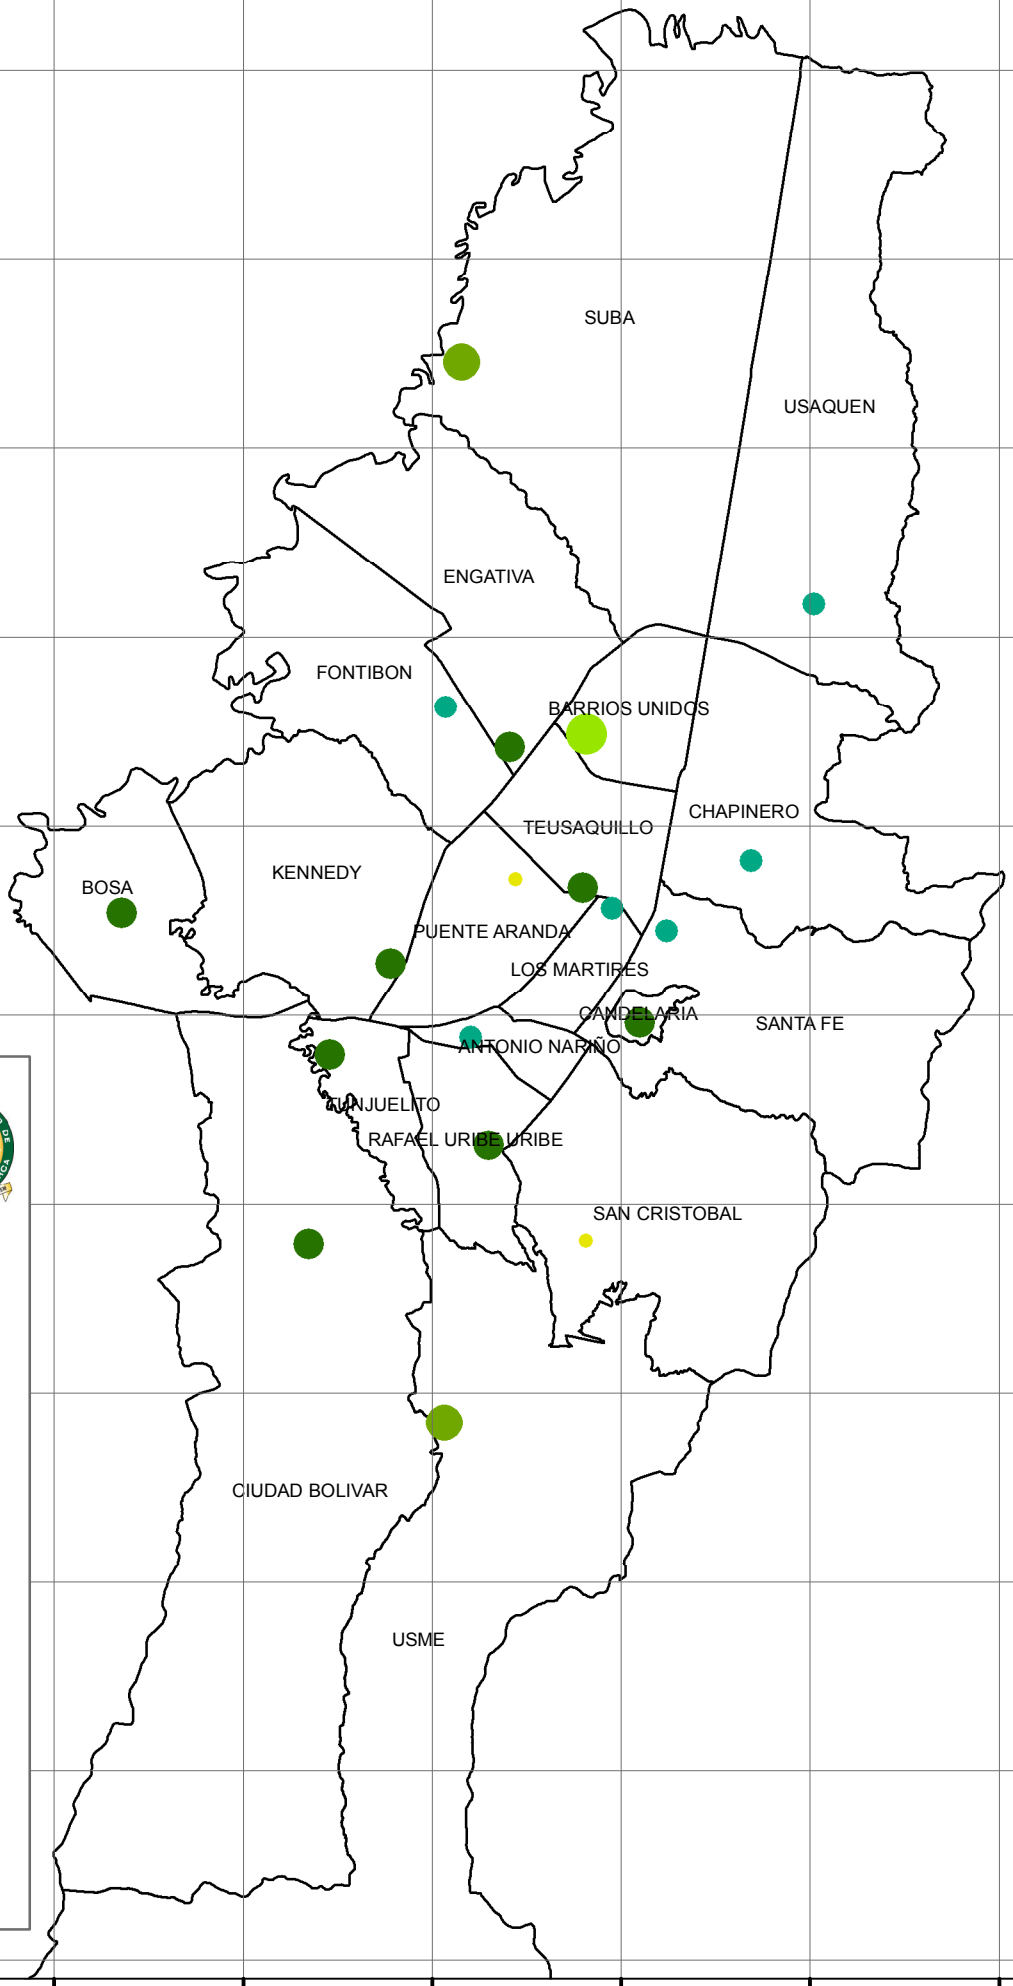

975.000 980.000 985.000 990.000 995.000 1.000.000 1.005.000 1.010.000

1.025.000
1.020.000
1.015.000
1.010.000
1.005.000
1.000.000
995.000
990.000
985.000
980.000
975.000

ALCALDÍA MAYOR DE BOGOTÁ

Jardín Botánico de Bogotá
José Celestino Mutis

JARDÍN BOTÁNICO JOSÉ CELESTINO MUTIS

MAPA DE DIVERSIDAD VEGETAL
HUERTAS URBANAS BOGOTÁ D.C
ESTUDIO DE DIVERSIDAD VEGETAL
FEBRERO 2018

SUBDIRECCIÓN TÉCNICA OPERATIVA
PROYECTO DE AGRICULTURA URBANA

ELABORADO POR:
YUDY ANDREA ORTEGÓN BERMÚDEZ
PASANTE UNIVERSITARIO
UNIVERSIDAD DE CUNDINAMARCA
yudy.andrea.ortegon@gmail.com
OFICINA DE AGRICULTURA URBANA

Fuente: CESAR DAVID PARRA
PASANTE UNIVERSITARIO
UNIVERSIDAD FRANCISCO JOSÉ DE CALDAS

Convenciones

Número de Especies Vegetales

- 8 - 19
- 19 - 37
- 37 - 49
- 49 - 59
- 59 - 128

Localidades Urbanas Bogotá D.C