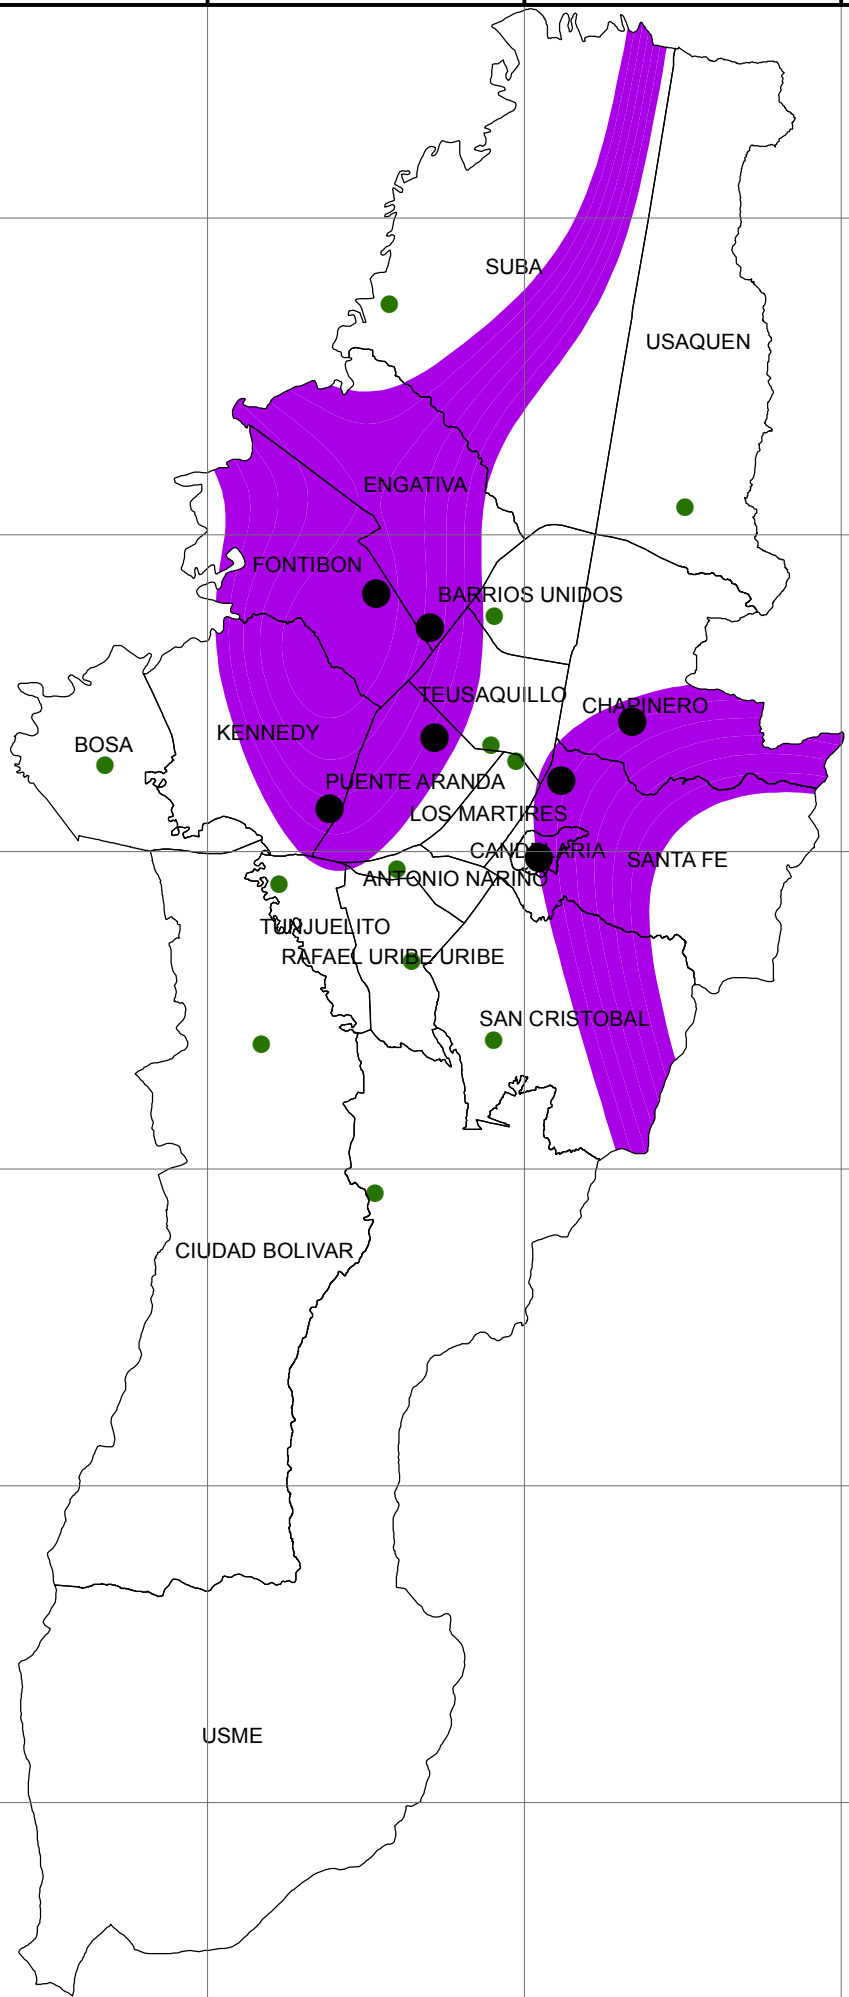

970000

980000

990000

1000000

1010000

1020000

1010000

1000000

990000

980000

970000

**ALCALDÍA MAYOR DE BOGOTÁ**

**Jardín Botánico de Bogotá**  
*José Celestino Mutis*

**JARDÍN BOTÁNICO JOSÉ CELESTINO MUTIS**

MAPA DE HUMEDAD RELATIVA  
HUERTAS URBANAS BOGOTÁ D.C  
ESTUDIO DE DIVERSIDAD VEGETAL  
FEBRERO 2018