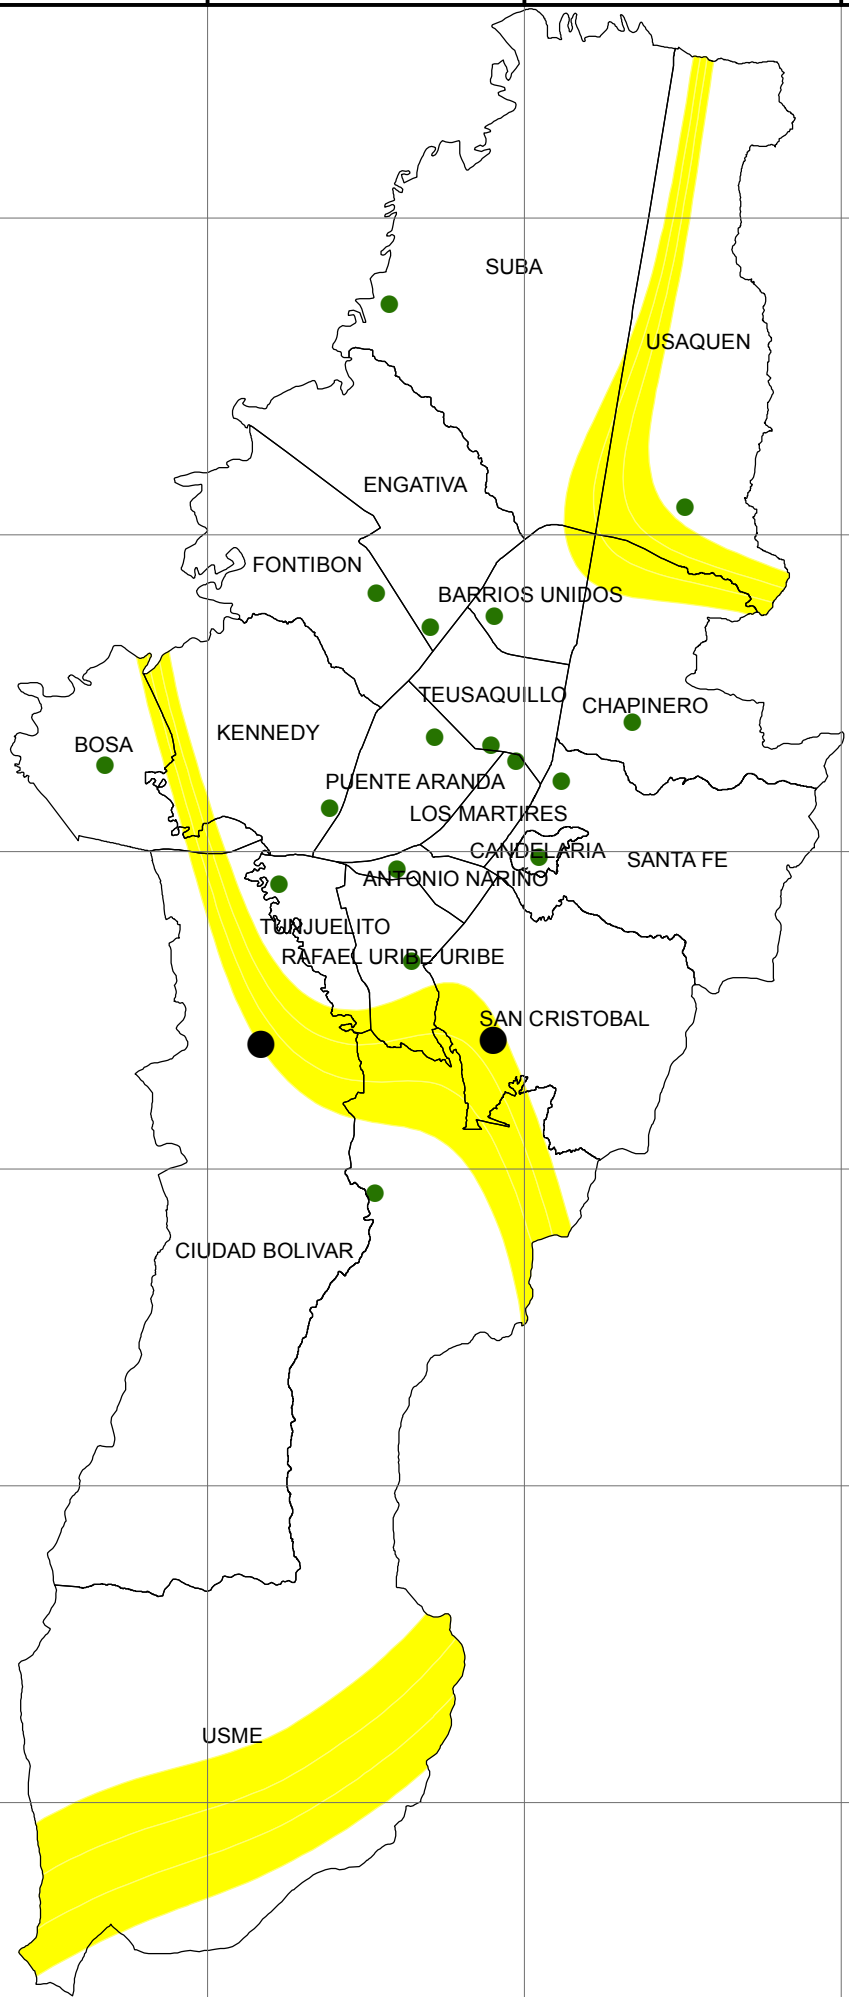

97000

98000

99000

100000

101000

102000

101000

100000

99000

98000

97000

ALCALDÍA MAYOR DE BOGOTÁ

Jardín Botánico de Bogotá
José Celestino Mutis

JARDÍN BOTÁNICO JOSÉ CELESTINO MUTIS

MAPA DE HUMEDAD RELATIVA
 HUERTAS URBANAS BOGOTÁ D.C
 ESTUDIO DE DIVERSIDAD VEGETAL
 FEBRERO 2018