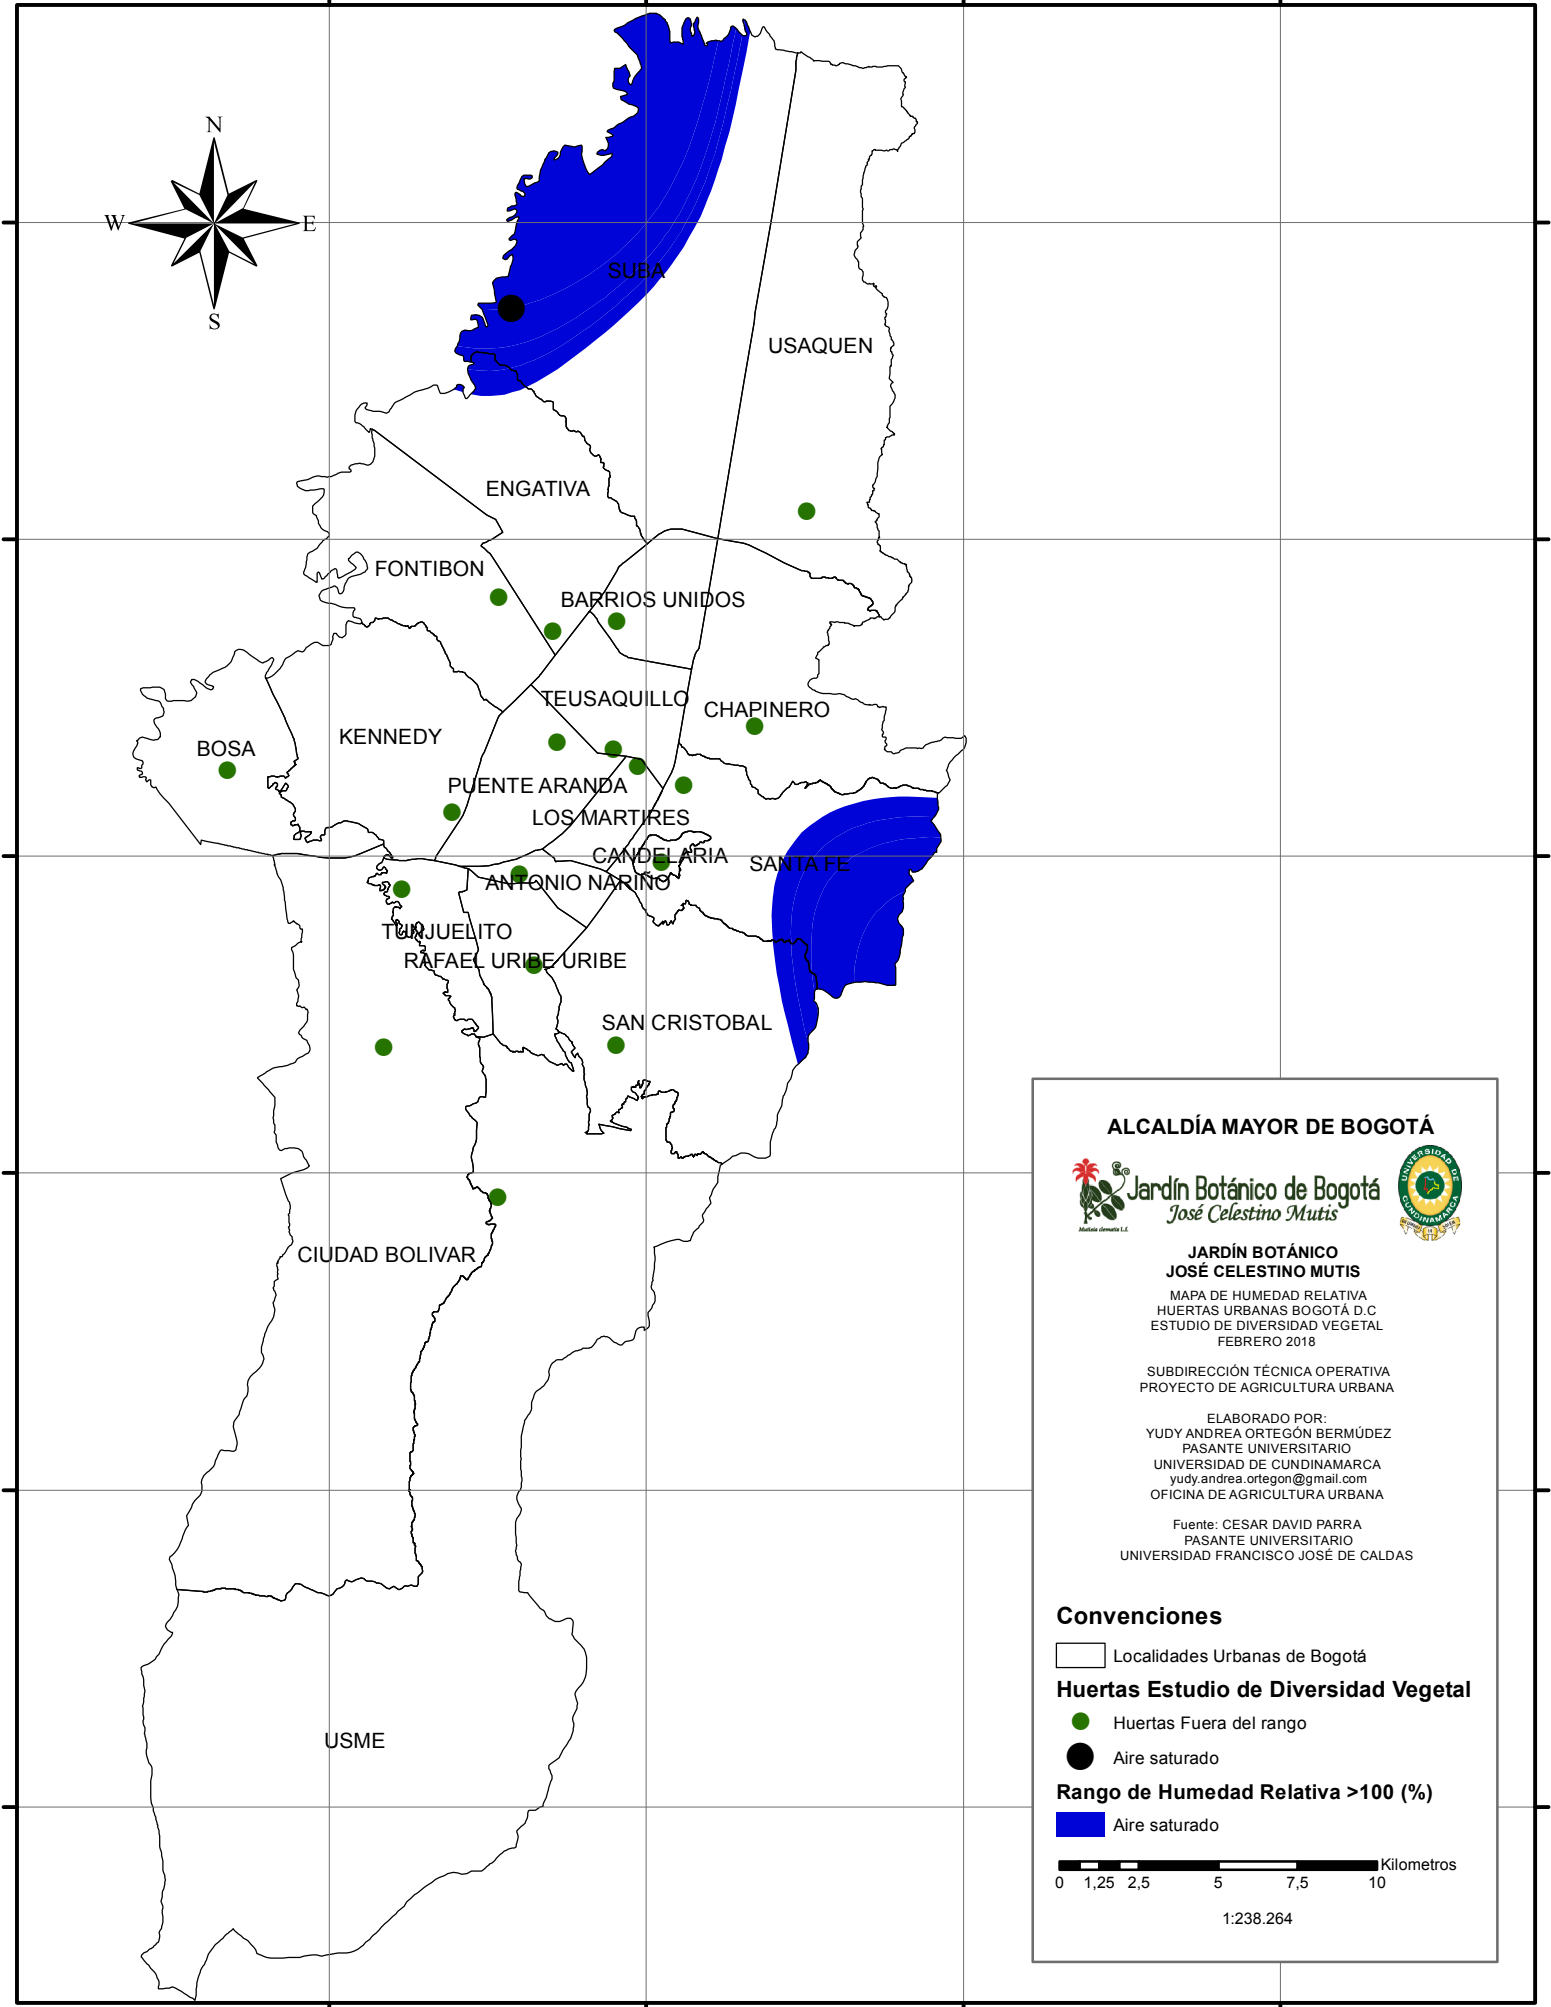

990000

100000

1010000

1020000

1020000

1010000

1000000

990000

980000

970000

ALCALDÍA MAYOR DE BOGOTÁ

Jardín Botánico de Bogotá
José Celestino Mutis

**JARDÍN BOTÁNICO
 JOSÉ CELESTINO MUTIS**

MAPA DE HUMEDAD RELATIVA
 HUERTAS URBANAS BOGOTÁ D.C
 ESTUDIO DE DIVERSIDAD VEGETAL
 FEBRERO 2018

SUBDIRECCIÓN TÉCNICA OPERATIVA
 PROYECTO DE AGRICULTURA URBANA

ELABORADO POR:
 YUDY ANDREA ORTEGÓN BERMÚDEZ
 PASANTE UNIVERSITARIO
 UNIVERSIDAD DE CUNDINAMARCA
 yudy.andrea.ortegon@gmail.com
 OFICINA DE AGRICULTURA URBANA