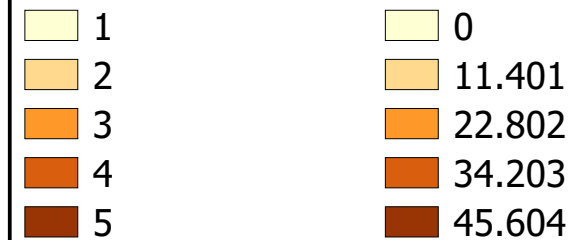

## LEYENDA

Reclasificado\_Pendi Recorte\_pendientes

Rango de Pendiente	Ha	Porcentaje
0 – 11.3	0.63	0.1
11.4 – 22.7	461.31	76.38
22.8 – 34.1	102.79	17.02
34.2 – 45.5	31.01	5.13
45.6 - 50	7.96	1.32
Mayores a 60	0.28	0.05
Total	603.9782266	1