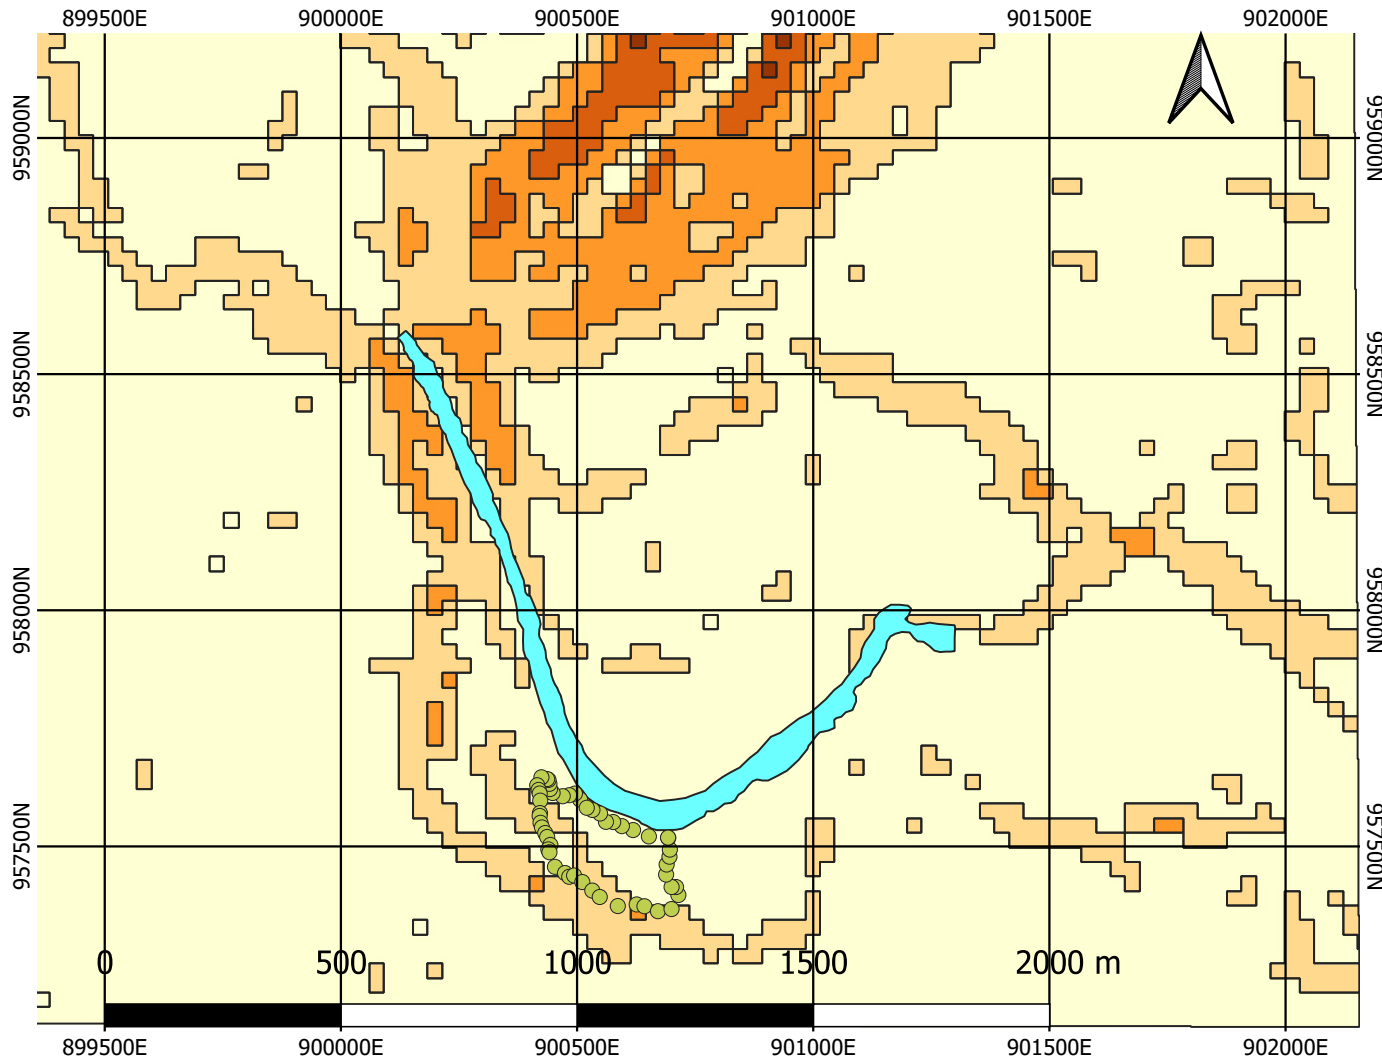

# MAPA DE PENDIENTES

EDWARD ANDRÉS DIAZA ROJAS  
UNIVERSIDAD DE CUNDINAMARCA  
2020

## LEYENDA

Reclasificado\_Pendi Recorte\_pendientes

Rango de Pendiente	Ha	Porcentaje
0 – 11.3	0.63	0.1
11.4 – 22.7	461.31	76.38
22.8 – 34.1	102.79	17.02
34.2 – 45.5	31.01	5.13
45.6 - 50	7.96	1.32
Mayores a 60	0.28	0.05
Total	603.9782266	1

● Mateguadua    Rio\_poligon    □ Pendiente\_Vector