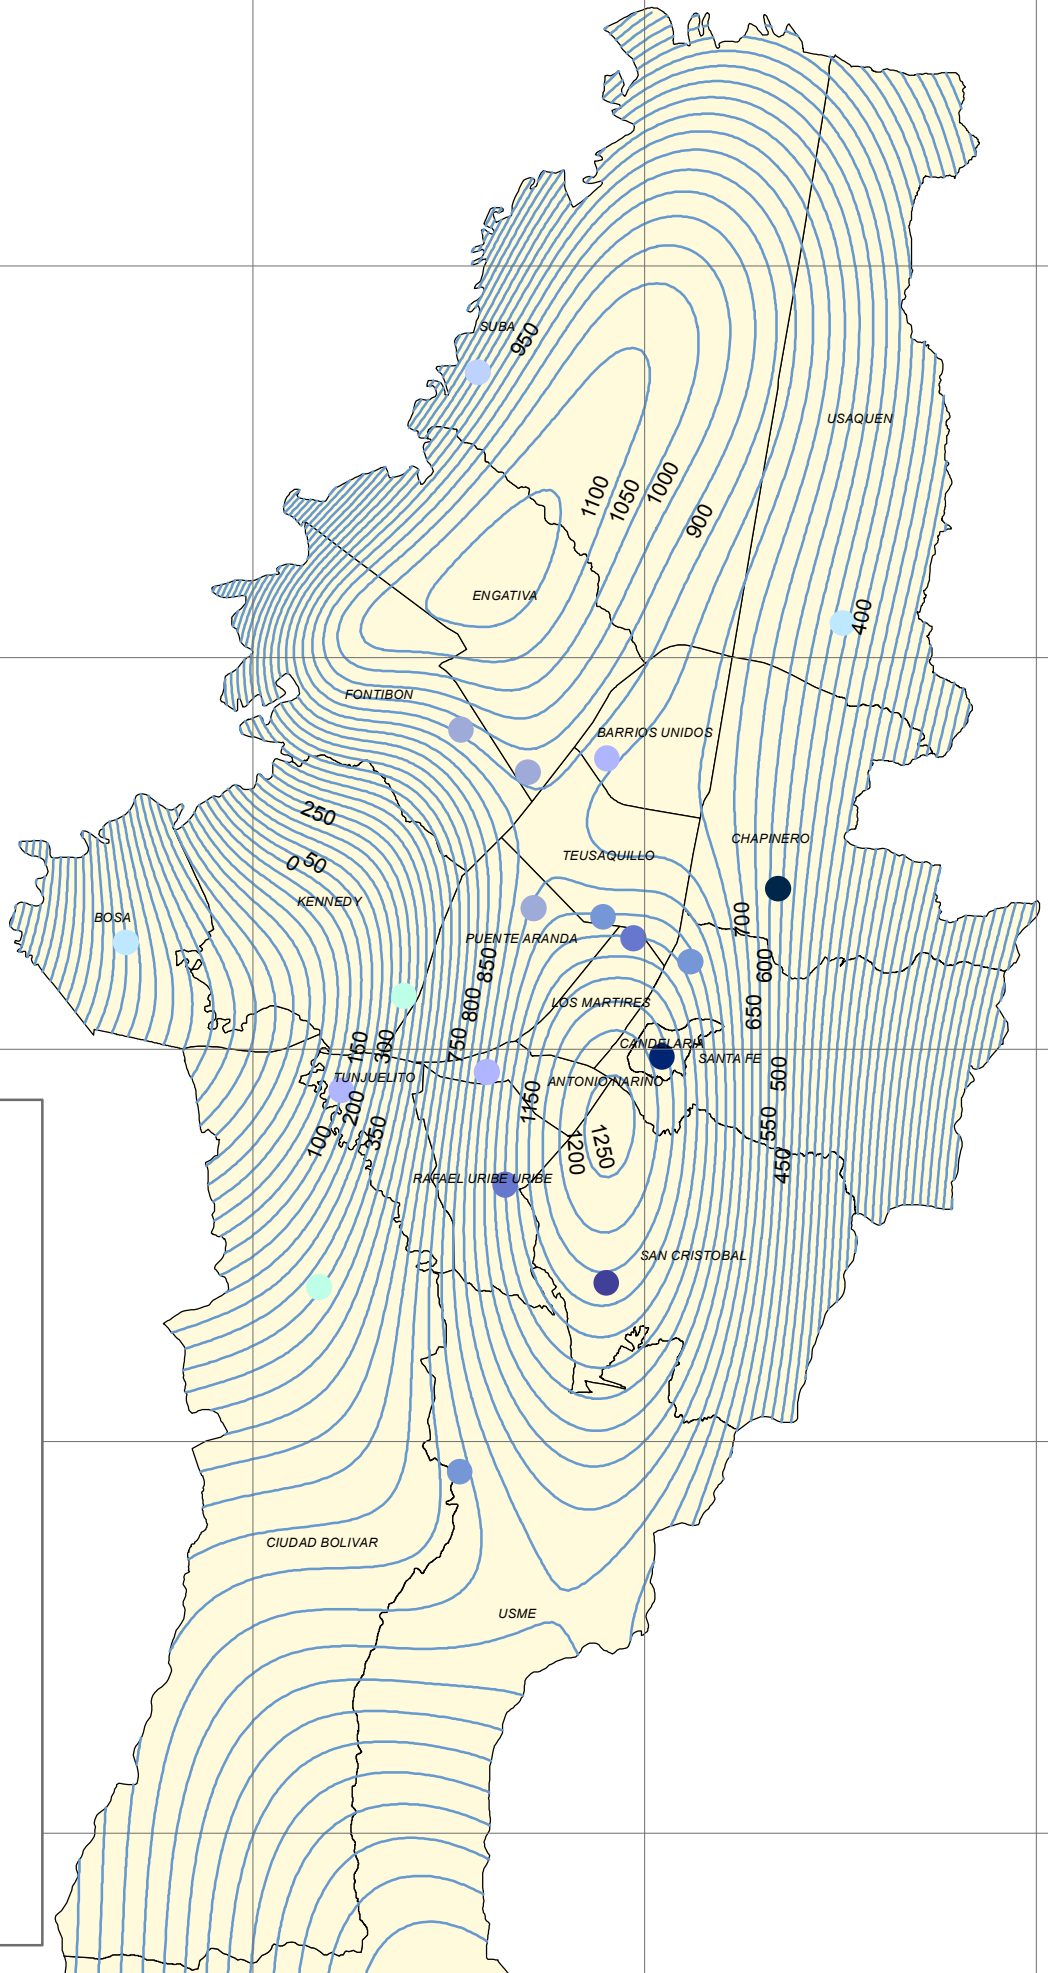

980000

990000

1000000

1010000

1020000

1010000

1000000

990000

980000

ALCALDÍA MAYOR DE BOGOTÁ

Jardín Botánico de Bogotá
José Celestino Mutis

JARDÍN BOTÁNICO
JOSÉ CELESTINO MUTIS

MAPA DE PRECIPITACIÓN
 HUERTAS URBANAS BOGOTÁ D.C
 ESTUDIO DE DIVERSIDAD VEGETAL
 Febrero 2018

Fuente: CESAR DAVID PARRA
 PASANTE UNIVERSITARIO
 Universidad Francisco José de Caldas

CONVENCIONES

- Localidades Urbanas de Bogotá D.C
- Isoyectas Bogotá D.C
- 250 - 300
- 500 - 550
- 750 - 800
- 850 - 900
- 900 - 950
- 950 - 1000
- 1000 - 1050
- 1100 - 1150
- 1150 - 1200
- 1200 - 1250

0 1 2 4 6 8 Kilometros

1:192.957